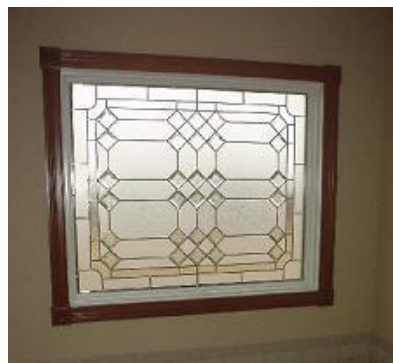

SGO-Kajiwara

シンプルで光の変化が美しいデザイン（ベベルト・グラス）

bi-1

シンプルで光の変化が美しいデザインです。
(カット・ガラスを使用して制作いたしますので、カット・ガラスの確認が必要になります。)

bi-2

bi-3

bi-4

bi-5